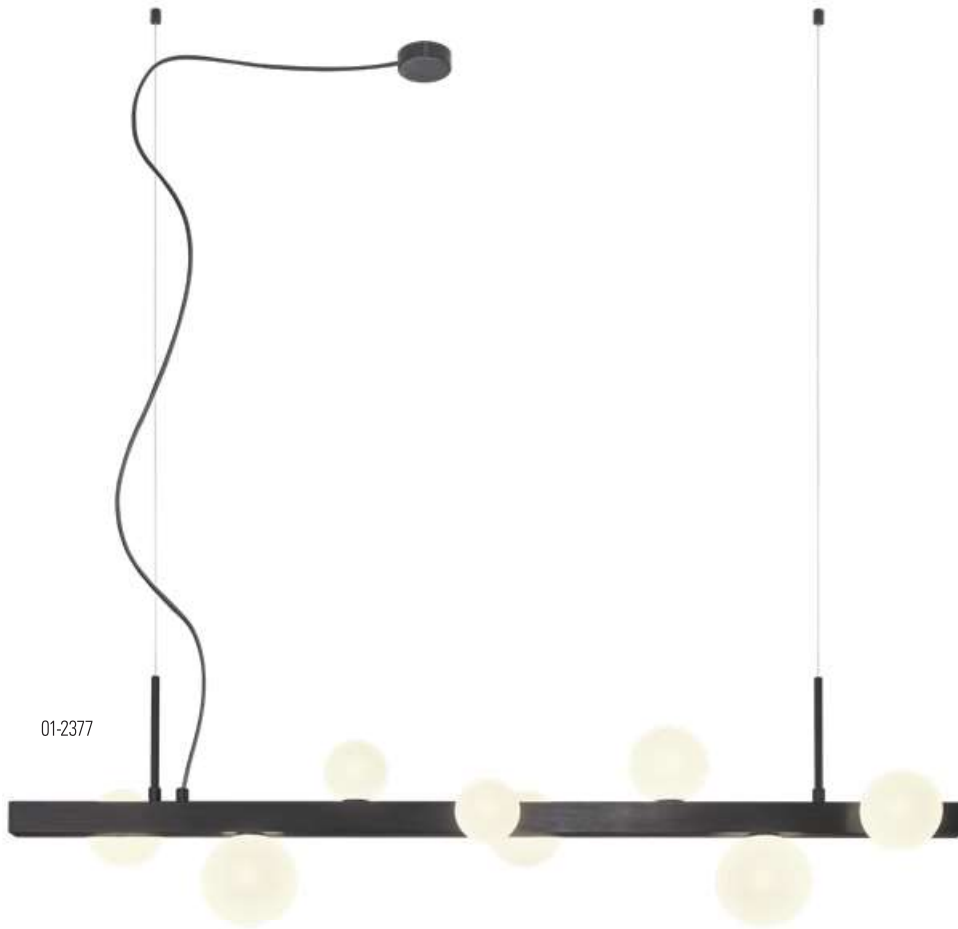

Goji

Series of lighting fixtures for indoor, metal and brushed aluminum structure anodised in mat gold or black, opal white blown glass diffusers.

01-2377

01-2374

Series of lighting fixtures for indoor, metal and brushed aluminum structure anodised in mat gold or black, opal white blown glass diffusers.

Serie de corpuri de iluminat pentru interior, structură din metal și aluminiu periat, anodizat auriu mat sau negru, dispersoare din sticlă suflată alb opal.

Serie di apparecchi per interni, struttura in metallo e alluminio spazzolato anodizzato oro opaco o nero, diffusori in vetro soffiato opale.

Серия светильников для интерьера, структура из металла и крацованного алюминия черный, анодированного в матовый золотистый или черный цвет, стеклянные рассеиватели с белым опаловым напылением.

Beltéri lámpatestek, fésült fém és alumínium szerkezet, eloxált matt arany/matt fekete, fehér opál fújt üveg diszperzór.

Серия тела за осветление, за интерьер, структура от метал и четен, златен или черен анодизиран алуминий, опалови дифузери от бяло духано стъкло.

Séria interiérových svietidiel, kovová a brúsená hliníková konštrukcia eloxovaná v matnej zlatej alebo čiernej farbe, opálovo biele fúkané sklenené difúzory.